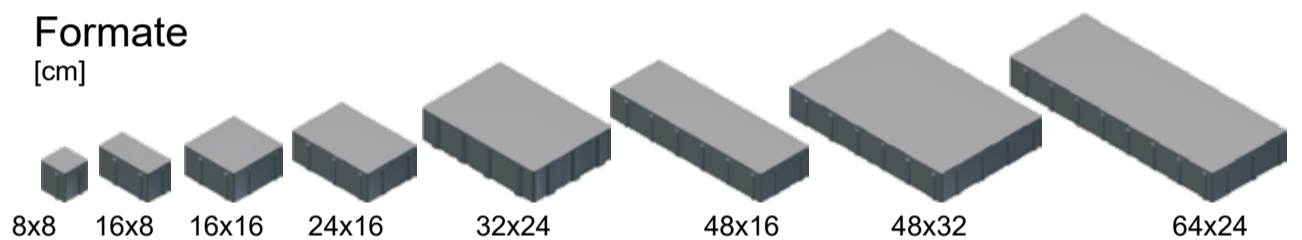

mediterranes Flair

Via Basilica

Verlegemodul mit 7 Steinformaten

CLASSICO
ohne Fase
mit Abstandshalter

ANTICO
unregelmäßig gealterte Kanten
mit Abstandshalter

Steinhöhe 8 cm