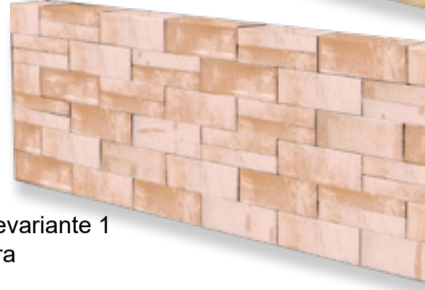

**Wohlfühl-  
Preise**

~~5,18 €/Stück~~  
**15% Rabatt**  
ab **4,40 €/Stück\***

UNICA System steingrau color-mix

Verlegevariante 1  
in muschelkalk

Verlegevariante 1  
in calera

Verlegevariante 2  
in steingrau color-mix