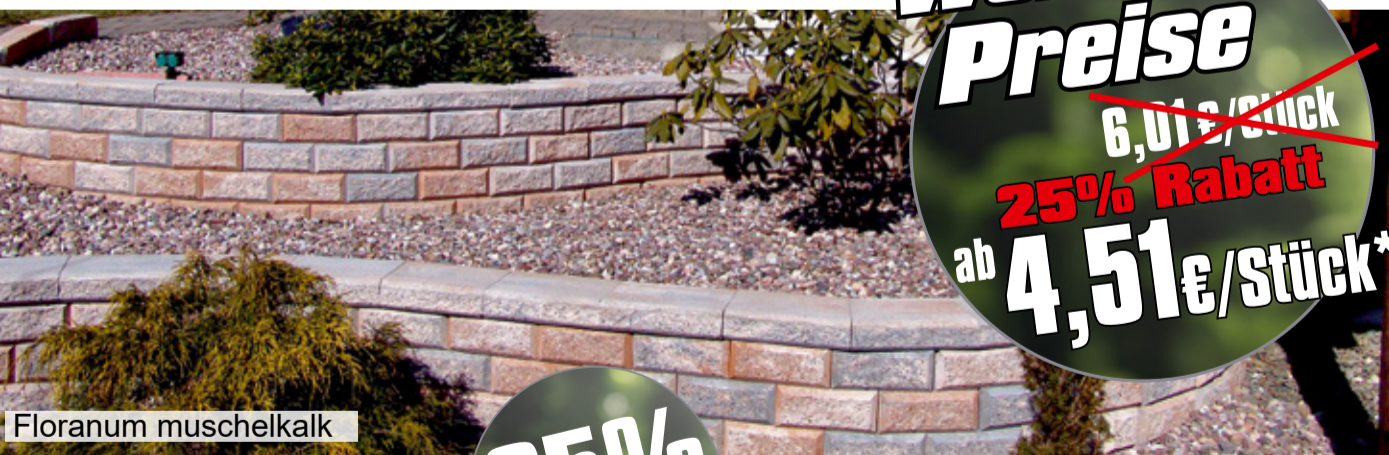

**25%
gespart**