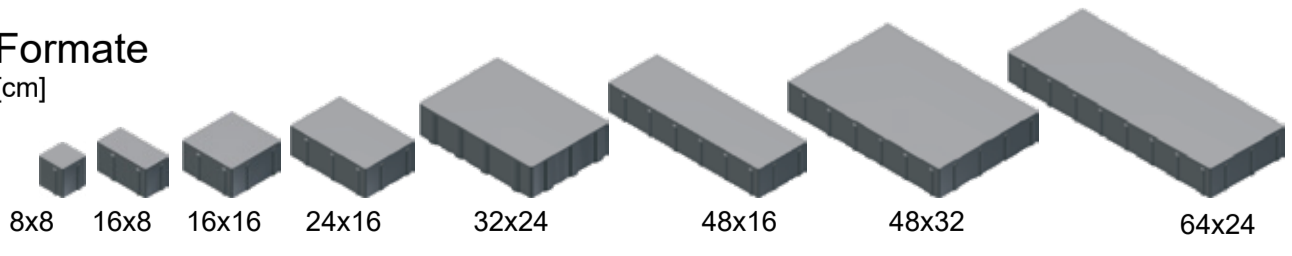

## VarioModul 2

einzigartiges VARIO Modul mit großen Steingrößen

Steinhöhe 8 cm  
ohne Fase (geradlinig)  
mit Abstandshalter

**Formate:**  
48 x 16 cm  
48 x 32 cm

Ausführung	regulärer Preis	Aktionspreis €/m <sup>2</sup>
anthrazit	<del>35,64 €</del>	<b>28,51 €</b>
granit anthrazit granit grau	<del>45,10 €</del>	<b>36,08 €</b>

muschelkalk Großformate - VM G2.3

muschelkalk Kleinformate - VM 3.1

**20%  
gespart**

schiefer color-mix Großformate - VM G 3.1

steingrau color-mix Kleinformate - VM 3.5

**Der Klassiker**

**Vario 16  
CLASSIC**

Steinhöhe 8 cm  
ohne Fase (geradlinig),  
mit Abstandshalter

Formate  
[cm]

Ausführung	regulärer Preis	Aktionspreis €/m <sup>2</sup>
steingrau color-mix muschelkalk schiefer color-mix	<del>44,74 €</del>	<b>35,79 €</b>