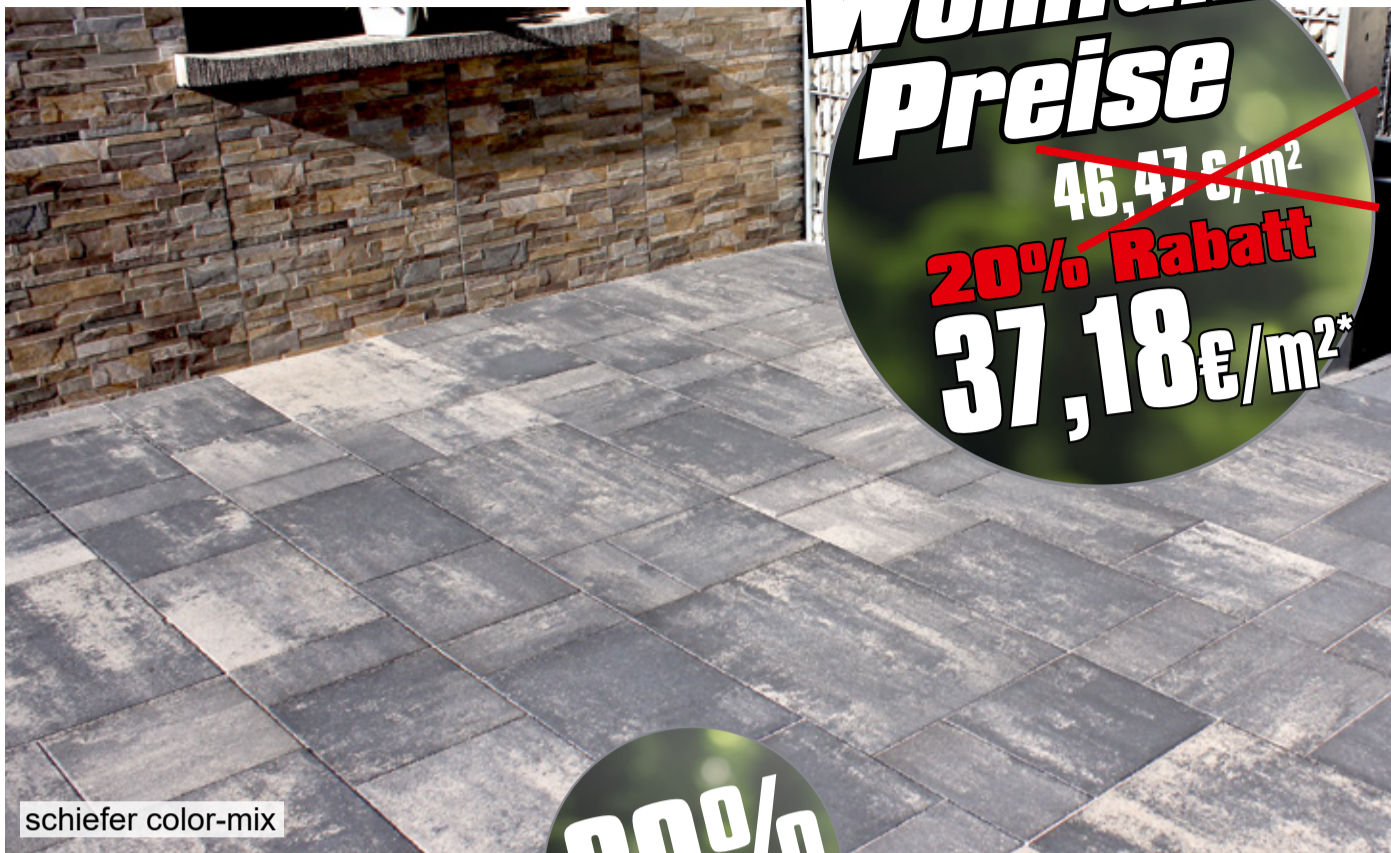

**Wohlfühl-
Preise**

~~46,47 €/m²~~
20% Rabatt
37,18 €/m²*

**20%
gespart**