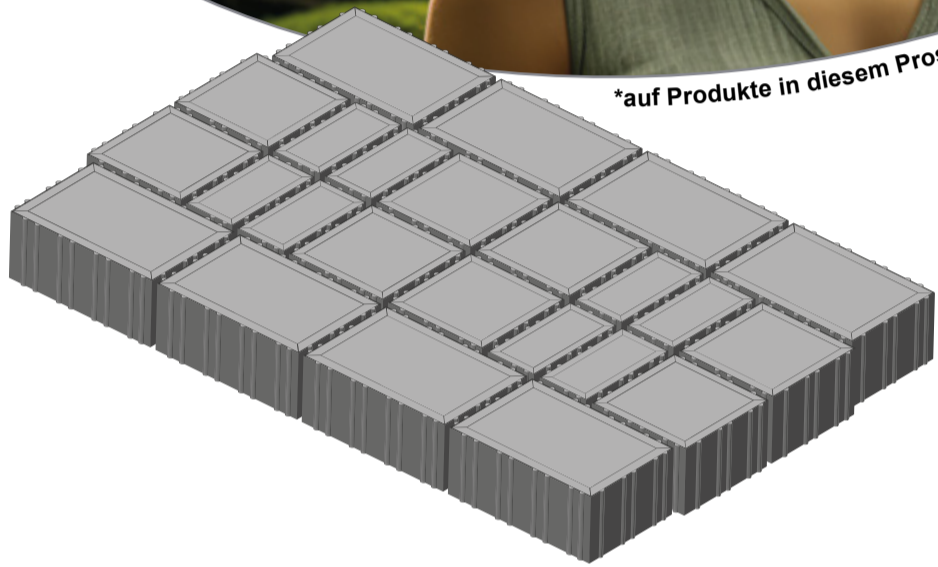

# TRIstone Modul

einzigartiges Modul  
mit drei Steingrößen

kalk-mix hell

kalk-mix dunkel

graphit-mix

Wohlfühl-  
Preise

~~29,09 €/m<sup>2</sup>~~

**20% Rabatt**