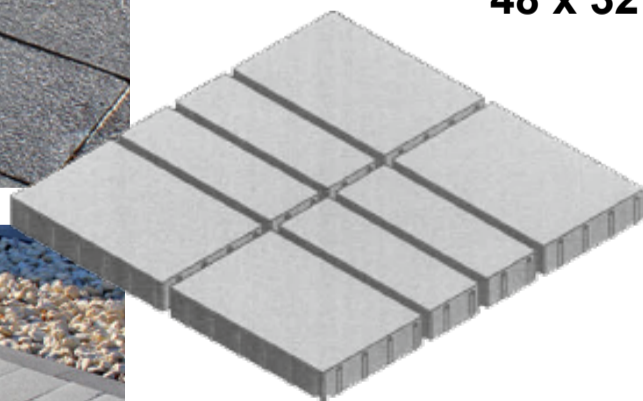

## VarioModul 2

einzigartiges VARIO Modul mit großen Steingrößen

Steinhöhe 8 cm  
ohne Fase (geradlinig)  
mit Abstandshalter

**Formate:**  
48 x 16 cm  
48 x 32 cm

Ausführung	regulärer Preis	Aktionspreis €/m <sup>2</sup>
anthrazit	<del>35,64 €</del>	<b>28,51 €</b>
granit anthrazit granit grau	<del>45,10 €</del>	<b>36,08 €</b>